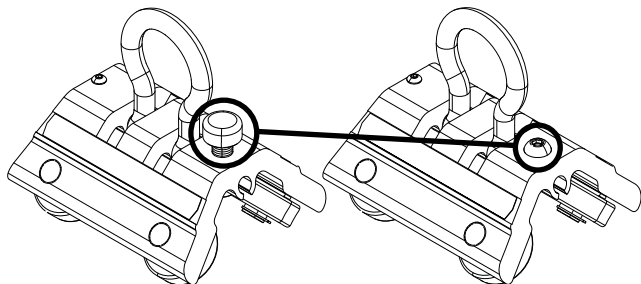

INSTALLERINGSINSTRUKSJONER

3601502 – Reservedelssett med tommelskrue

3601502 	9511822	Skrue, HSBH, M8 x 16 SS, Nylok
	9512748	Nøkkel, sekskant, M5
	5903817	Instruksjon, bytte av tommelskrue på UniRail

3601502 Tommelskrue-reservedelssettet er en felterstatning for tommelskruen og holderklammen på UniRail-løpeverket. For å bytte ut tommelskruen på løpeverket:

1. Fjern holderklammen fra bunnen av tommelskruen med en liten tang hvis den er til stede.

2. Skru tommelskruen ut av Unirail-løpeverket.

3. Skru sekskantskruen som følger med inn i UniRail-løpeverket. Stram sekskantskruen skikkelig til med sekskantnøkkelen som følger med.