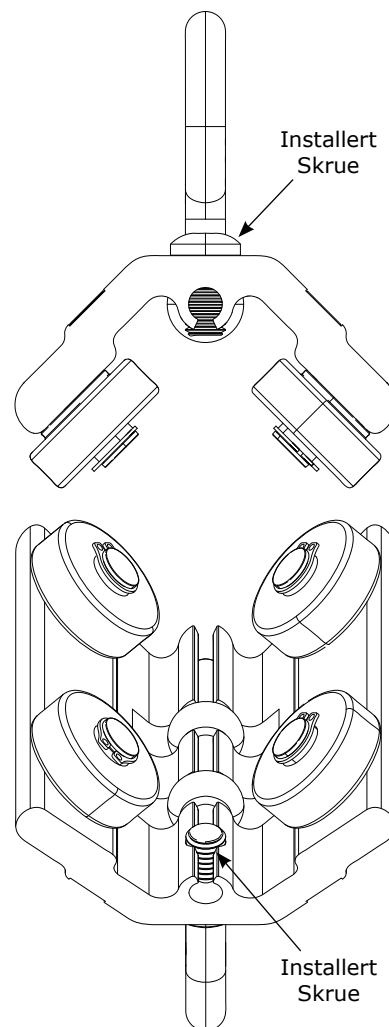

INSTALLERINGSINSTRUKSJONER

3601502 – Reservedelssett med tommelskrue

3601502 	9511822	Skrue, HSBH, M8 x 16 SS, Nylok
	9512748	Nøkkel, sekskant, M5
	5903817	Instruksjon, bytte av tommelskrue på UniRail

3601502 Tommelskrue-reservedelssettet er en felterstatning for tommelskruen og holderklammen på UniRail-løpeverket. For å bytte ut tommelskruen på løpeverket:

1. Fjern holderklammen fra bunnen av tommelskruen med en liten tang hvis den er til stede.

2. Skru tommelskruen ut av Unirail-løpeverket.

3. Skru sekskantskruen som følger med inn i UniRail-løpeverket. Stram sekskantskruen skikkelig til med sekskantnøkkelen som følger med.