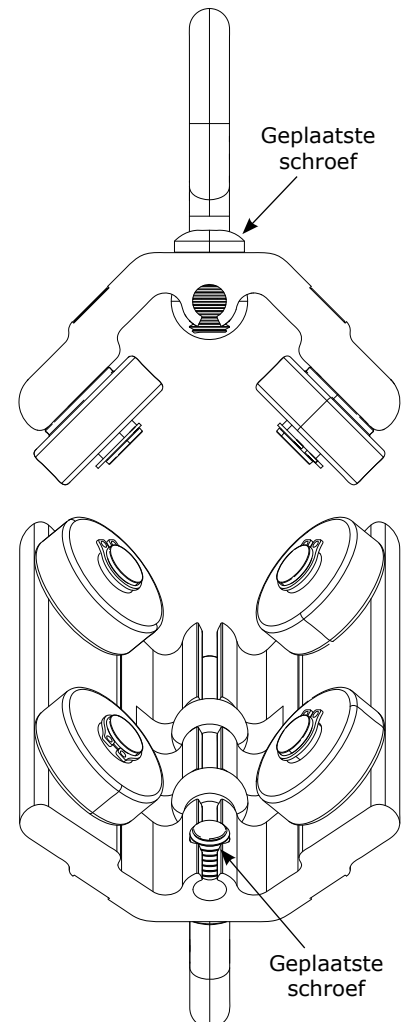

INSTALLATIE-INSTRUCTIES

3601502 - Vervangingsset voor de duimschroef

 <p>3601502</p>	9511822	Schroef, HSBH, M8 x 16 SS, Nylok
	9512748	Sleutel, Inbus, M5
	5903817	Instructies, Vervanging van UniRail-duimschroef

Met de 3601502 Vervangingsset voor de duimschroef kunt u de duimschroef en de vergrendelingsklem van de UniRail-loper vervangen. De duimschroef van de looper vervangen:

1. Verwijder de vergrendelingsklem, indien deze aanwezig is, van de onderkant van de duimschroef met behulp van een smalle tang.

2. Schroef de duimschroef los van de UniRail-loper.

3. Schroef de meegeleverde inbuschroef op de UniRail-loper. Schroef de inbuschroef met de meegeleverde inbussleutel goed vast.

Global Leader in Fall Protection