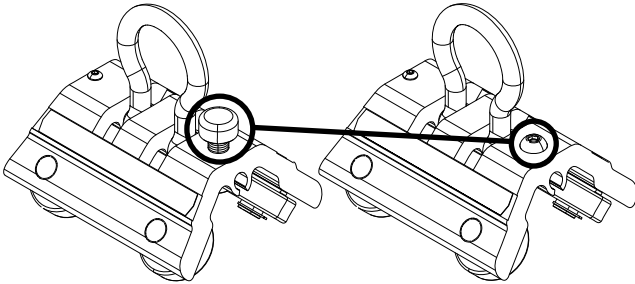

INSTALLATIE-INSTRUCTIES

3601502 - Vervangingsset voor de duimschroef

 <p>3601502</p>	9511822	Schroef, HSBH, M8 x 16 SS, Nylok
	9512748	Sleutel, Inbus, M5
	5903817	Instructies, Vervanging van UniRail-duimschroef

Met de 3601502 Vervangingsset voor de duimschroef kunt u de duimschroef en de vergrendelingsklem van de UniRail-loper vervangen. De duimschroef van de looper vervangen:

1. Verwijder de vergrendelingsklem, indien deze aanwezig is, van de onderkant van de duimschroef met behulp van een smalle tang.

2. Schroef de duimschroef los van de UniRail-loper.

3. Schroef de meegeleverde inbuschroef op de UniRail-loper. Schroef de inbuschroef met de meegeleverde inbussleutel goed vast.

Global Leader in Fall Protection