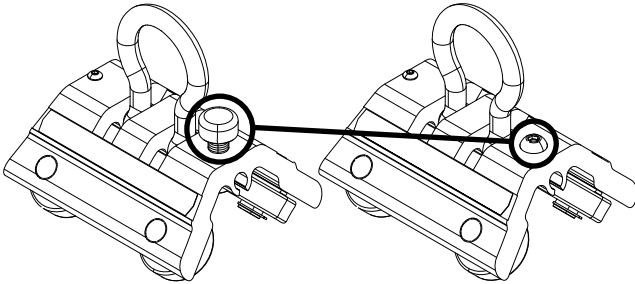

ISTRUZIONI PER L'INSTALLAZIONE

3601502 - Kit di sostituzione della vite con testa ad alette

 <p>3601502</p>	9511822	Vite, HSBH, M8 x 16 SS, Nylok
	9512748	Chiave, Esagonale, M5
	5903817	Istruzioni, Sostituzione della vite con testa ad alette UniRail

Il Kit di sostituzione della vite con testa ad alette 3601502 permette di sostituire sul campo la Vite con testa ad alette e il Fermaglio di bloccaggio sul Carrello UniRail. Per sostituire la Vite con testa ad alette del carrello:

1. Se presente, rimuovere il Fermaglio di bloccaggio sull'estremità inferiore della Vite con testa ad alette con una pinza piccola.

2. Svitare la Vite con testa ad alette dal Carrello UniRail.

3. Avvitare la Vite esagonale inclusa nel Carrello UniRail. Serrare completamente la Vite esagonale con la Chiave esagonale fornita.