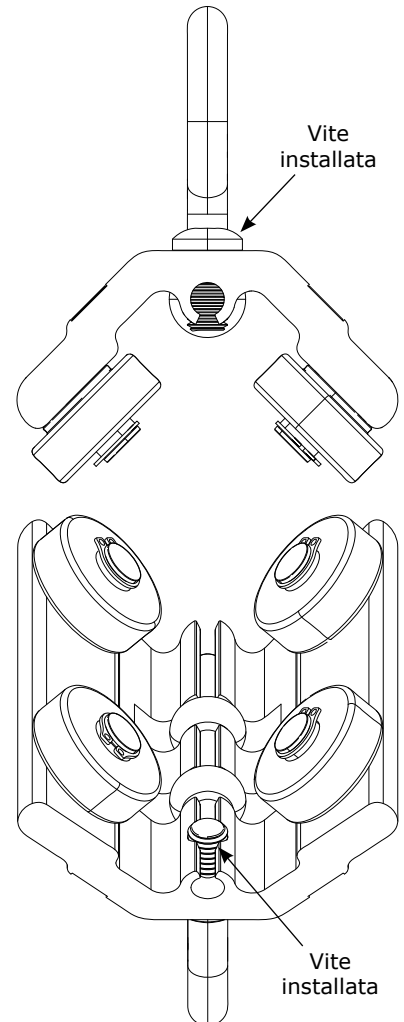

ISTRUZIONI PER L'INSTALLAZIONE

3601502 - Kit di sostituzione della vite con testa ad alette

 <p>3601502</p>	9511822	Vite, HSBH, M8 x 16 SS, Nylok
	9512748	Chiave, Esagonale, M5
	5903817	Istruzioni, Sostituzione della vite con testa ad alette UniRail

Il Kit di sostituzione della vite con testa ad alette 3601502 permette di sostituire sul campo la Vite con testa ad alette e il Fermaglio di bloccaggio sul Carrello UniRail. Per sostituire la Vite con testa ad alette del carrello:

1. Se presente, rimuovere il Fermaglio di bloccaggio sull'estremità inferiore della Vite con testa ad alette con una pinza piccola.

2. Svitare la Vite con testa ad alette dal Carrello UniRail.

3. Avvitare la Vite esagonale inclusa nel Carrello UniRail. Serrare completamente la Vite esagonale con la Chiave esagonale fornita.