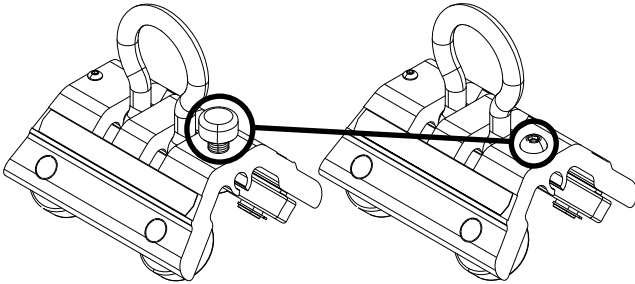

CONSIGNES D'INSTALLATION

3601502 - Kit de remplacement de la vis de serrage

 <p>3601502</p>	9511822	Vis, Nylok, HSBH, M8 x 16 SS
	9512748	Clé, Hexagonale, M5
	5903817	Instruction, Remplacement de la vis de serrage de l'UniRail

Le kit de remplacement de la vis de serrage 3601502 permet de remplacer sur le chantier la vis de serrage et l'attache de retenue sur le chariot de l'UniRail. Pour remplacer la vis de serrage du chariot :

1. Si l'attache de retenue est présente, l'ôter de l'extrémité inférieure de la vis de serrage à l'aide de petites pinces.

2. Dévisser la vis de serrage du chariot de l'UniRail.

3. Visser la vis hexagonale incluse dans le chariot de l'UniRail. Serrer à fond la vis hexagonale à l'aide de la clé hexagonale fournie.