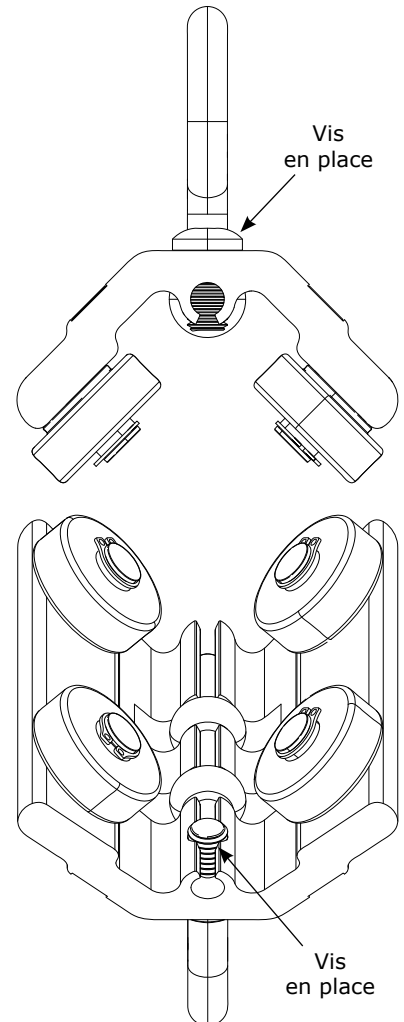

CONSIGNES D'INSTALLATION

3601502 - Kit de remplacement de la vis de serrage

 <p>3601502</p>	9511822	Vis, Nylok, HSBH, M8 x 16 SS
	9512748	Clé, Hexagonale, M5
	5903817	Instruction, Remplacement de la vis de serrage de l'UniRail

Le kit de remplacement de la vis de serrage 3601502 permet de remplacer sur le chantier la vis de serrage et l'attache de retenue sur le chariot de l'UniRail. Pour remplacer la vis de serrage du chariot :

1. Si l'attache de retenue est présente, l'ôter de l'extrémité inférieure de la vis de serrage à l'aide de petites pinces.

2. Dévisser la vis de serrage du chariot de l'UniRail.

3. Visser la vis hexagonale incluse dans le chariot de l'UniRail. Serrer à fond la vis hexagonale à l'aide de la clé hexagonale fournie.