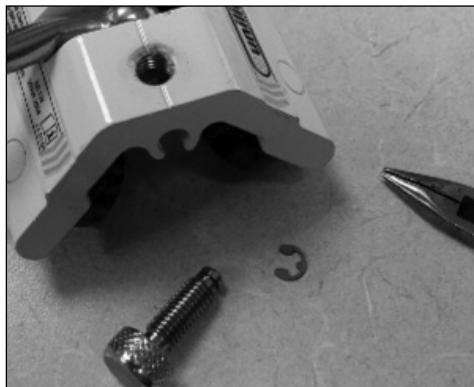

CONSIGNES D'INSTALLATION

3601502 - Kit de remplacement de la vis de serrage

 <p>3601502</p>	9511822	Vis, Nylok, HSBH, M8 x 16 SS
	9512748	Clé, Hexagonale, M5
	5903817	Instruction, Remplacement de la vis de serrage de l'UniRail

Le kit de remplacement de la vis de serrage 3601502 permet de remplacer sur le chantier la vis de serrage et l'attache de retenue sur le chariot de l'UniRail. Pour remplacer la vis de serrage du chariot :

1. Si l'attache de retenue est présente, l'ôter de l'extrémité inférieure de la vis de serrage à l'aide de petites pinces.

2. Dévisser la vis de serrage du chariot de l'UniRail.

3. Visser la vis hexagonale incluse dans le chariot de l'UniRail. Serrer à fond la vis hexagonale à l'aide de la clé hexagonale fournie.