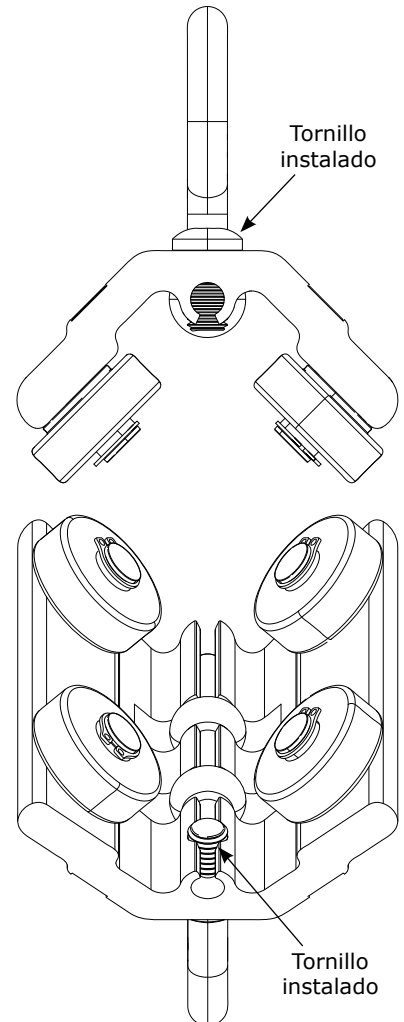

INSTRUCCIONES DE INSTALACIÓN

3601502 - Juego de sustitución de tornillo de pulgar

	3601502	9511822	Tornillo, HSBH, M8 x 16 SS, Nylok
		9512748	Llave, hexagonal, M5
		5903817	Instrucción, sustitución de tornillo de pulgar UniRail

El juego de sustitución de tornillo de pulgar 3601502 es un reemplazo local del tornillo de pulgar y del clip de retención del carro UniRail. Para sustituir el tornillo de pulgar del carro:

1. Si está presente, retire el clip de retención del extremo inferior del tornillo de pulgar con un alicate pequeño.

2. Desenrosque el tornillo de pulgar del carro UniRail.

3. Enrosque el tornillo hexagonal incluido en el carro UniRail. Apriete por completo el tornillo hexagonal con la llave hexagonal suministrada.

Global Leader in Fall Protection