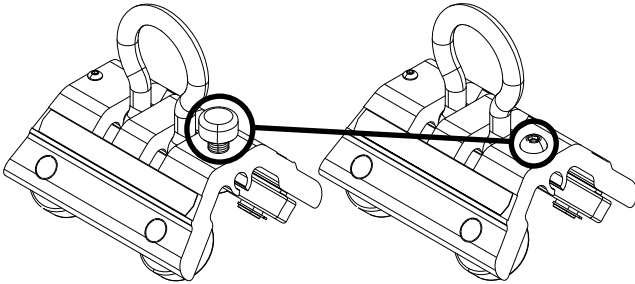

INSTRUCCIONES DE INSTALACIÓN

3601502 - Juego de sustitución de tornillo de pulgar

	3601502	9511822	Tornillo, HSBH, M8 x 16 SS, Nylok
		9512748	Llave, hexagonal, M5
		5903817	Instrucción, sustitución de tornillo de pulgar UniRail

El juego de sustitución de tornillo de pulgar 3601502 es un reemplazo local del tornillo de pulgar y del clip de retención del carro UniRail. Para sustituir el tornillo de pulgar del carro:

1. Si está presente, retire el clip de retención del extremo inferior del tornillo de pulgar con un alicate pequeño.

2. Desenrosque el tornillo de pulgar del carro UniRail.

3. Enrosque el tornillo hexagonal incluido en el carro UniRail. Apriete por completo el tornillo hexagonal con la llave hexagonal suministrada.

Global Leader in Fall Protection