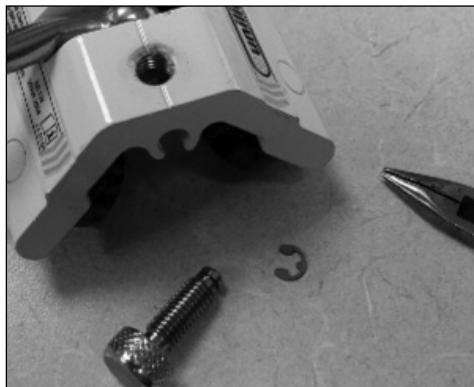

INSTRUCCIONES DE INSTALACIÓN

3601502 - Juego de sustitución de tornillo de pulgar

	3601502	9511822	Tornillo, HSBH, M8 x 16 SS, Nylok
		9512748	Llave, hexagonal, M5
		5903817	Instrucción, sustitución de tornillo de pulgar UniRail

El juego de sustitución de tornillo de pulgar 3601502 es un reemplazo local del tornillo de pulgar y del clip de retención del carro UniRail. Para sustituir el tornillo de pulgar del carro:

1. Si está presente, retire el clip de retención del extremo inferior del tornillo de pulgar con un alicate pequeño.

2. Desenrosque el tornillo de pulgar del carro UniRail.

3. Enrosque el tornillo hexagonal incluido en el carro UniRail. Apriete por completo el tornillo hexagonal con la llave hexagonal suministrada.

Global Leader in Fall Protection