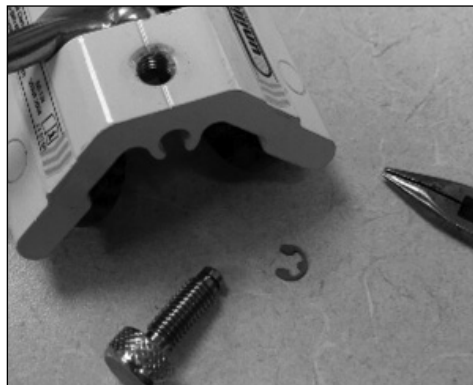

INSTALLATIONSANWEISUNGEN

3601502 - Bausatz zum Austauschen der Rändelschraube

 <p>3601502</p>	9511822	Edelstahlschraube, Halbrundkopf mit Innensechskant, M8 x 16, Nylok
	9512748	Sechskantschlüssel, M5
	5903817	Anweisungen zum Austauschen der UniRail Rändelschraube

Mit dem Bausatz 3601502 zum Austauschen der Rändelschraube können die Rändelschraube und der Halteclip des UniRail Schienenträgers vor Ort ausgetauscht werden. Austausch der Rändelschraube des Schienenträgers:

1. Sofern vorhanden, den Halteclip an der Unterseite der Rändelschraube mit einer kleinen Zange entfernen.

2. Die Rändelschraube vom UniRail Schienenträger abschrauben.

3. Die im Lieferumfang enthaltene Sechskantschraube in den UniRail Schienenträger schrauben. Die Sechskantschraube mit dem mitgelieferten Sechskantschlüssel fest anziehen.