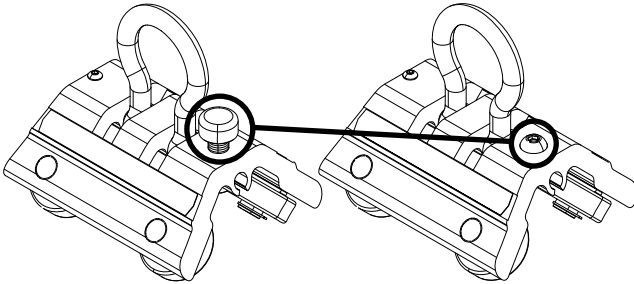

INSTALLATIONSANWEISUNGEN

3601502 - Bausatz zum Austauschen der Rändelschraube

 <p>3601502</p>	9511822	Edelstahlschraube, Halbrundkopf mit Innensechskant, M8 x 16, Nylok
	9512748	Sechskantschlüssel, M5
	5903817	Anweisungen zum Austauschen der UniRail Rändelschraube

Mit dem Bausatz 3601502 zum Austauschen der Rändelschraube können die Rändelschraube und der Halteclip des UniRail Schienenträgers vor Ort ausgetauscht werden. Austausch der Rändelschraube des Schienenträgers:

1. Sofern vorhanden, den Halteclip an der Unterseite der Rändelschraube mit einer kleinen Zange entfernen.

2. Die Rändelschraube vom UniRail Schienenträger abschrauben.

3. Die im Lieferumfang enthaltene Sechskantschraube in den UniRail Schienenträger schrauben. Die Sechskantschraube mit dem mitgelieferten Sechskantschlüssel fest anziehen.