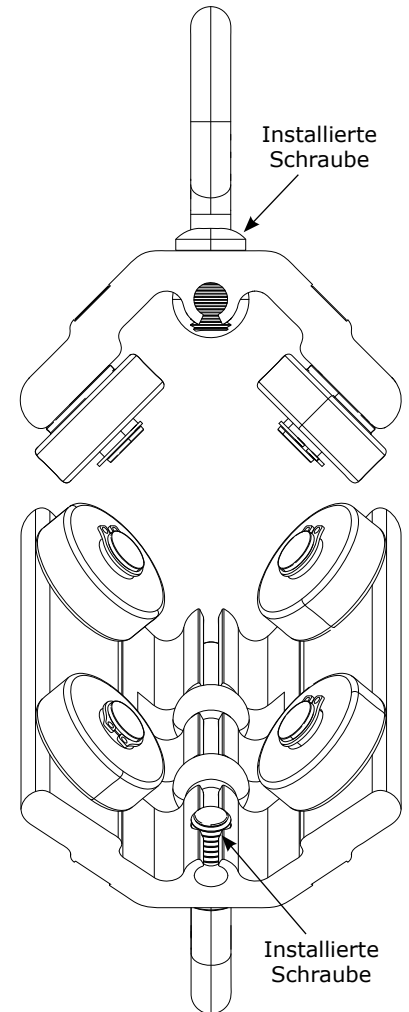

INSTALLATIONSANWEISUNGEN

3601502 - Bausatz zum Austauschen der Rändelschraube

 <p>3601502</p>	9511822	Edelstahlschraube, Halbrundkopf mit Innensechskant, M8 x 16, Nylok
	9512748	Sechskantschlüssel, M5
	5903817	Anweisungen zum Austauschen der UniRail Rändelschraube

Mit dem Bausatz 3601502 zum Austauschen der Rändelschraube können die Rändelschraube und der Halteclip des UniRail Schienenträgers vor Ort ausgetauscht werden. Austausch der Rändelschraube des Schienenträgers:

1. Sofern vorhanden, den Halteclip an der Unterseite der Rändelschraube mit einer kleinen Zange entfernen.

2. Die Rändelschraube vom UniRail Schienenträger abschrauben.

3. Die im Lieferumfang enthaltene Sechskantschraube in den UniRail Schienenträger schrauben. Die Sechskantschraube mit dem mitgelieferten Sechskantschlüssel fest anziehen.